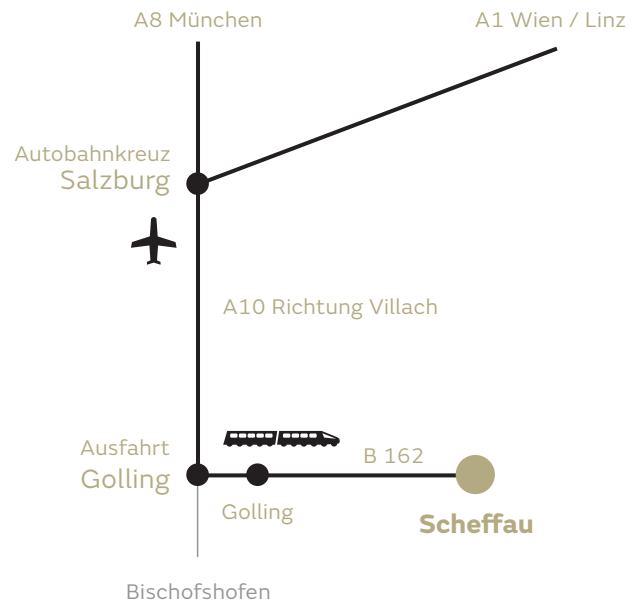

Anreise per Straße

- * AUTOBAHN Richtung Salzburg
(von München oder Wien kommend)
- * AUTOBAHNKREUZ SALZBURG
Weiter auf der A10 Richtung Villach
- * AUSFAHRT GOLLING
Weiter auf der Bundesstraße B 162 nach Scheffau

Anreise per Bahn

- * Über Salzburg bis nach Golling-Abtenau
Weiter mit dem Postbus oder Taxi (4 km) nach Scheffau

IN SCHEFFAU

- * Auf der Hauptstraße B162 biegen Sie (von Golling kommend) beim Fussballplatz links nach Scheffau ein.
- * Nach 200 Metern kommen Sie zum Orstkern, hier biegen Sie rechts ab. Folgen sie der Straße ca. 500 Meter.
- * Auf der Kreuzung (nach einer Kuppe) beim Bauernhof biegen Sie schließlich leicht links in eine kleine Straße ein.
- * Nach 100 Metern – beim 2. Haus auf der linken Seite – haben Sie die appartements bachler erreicht.